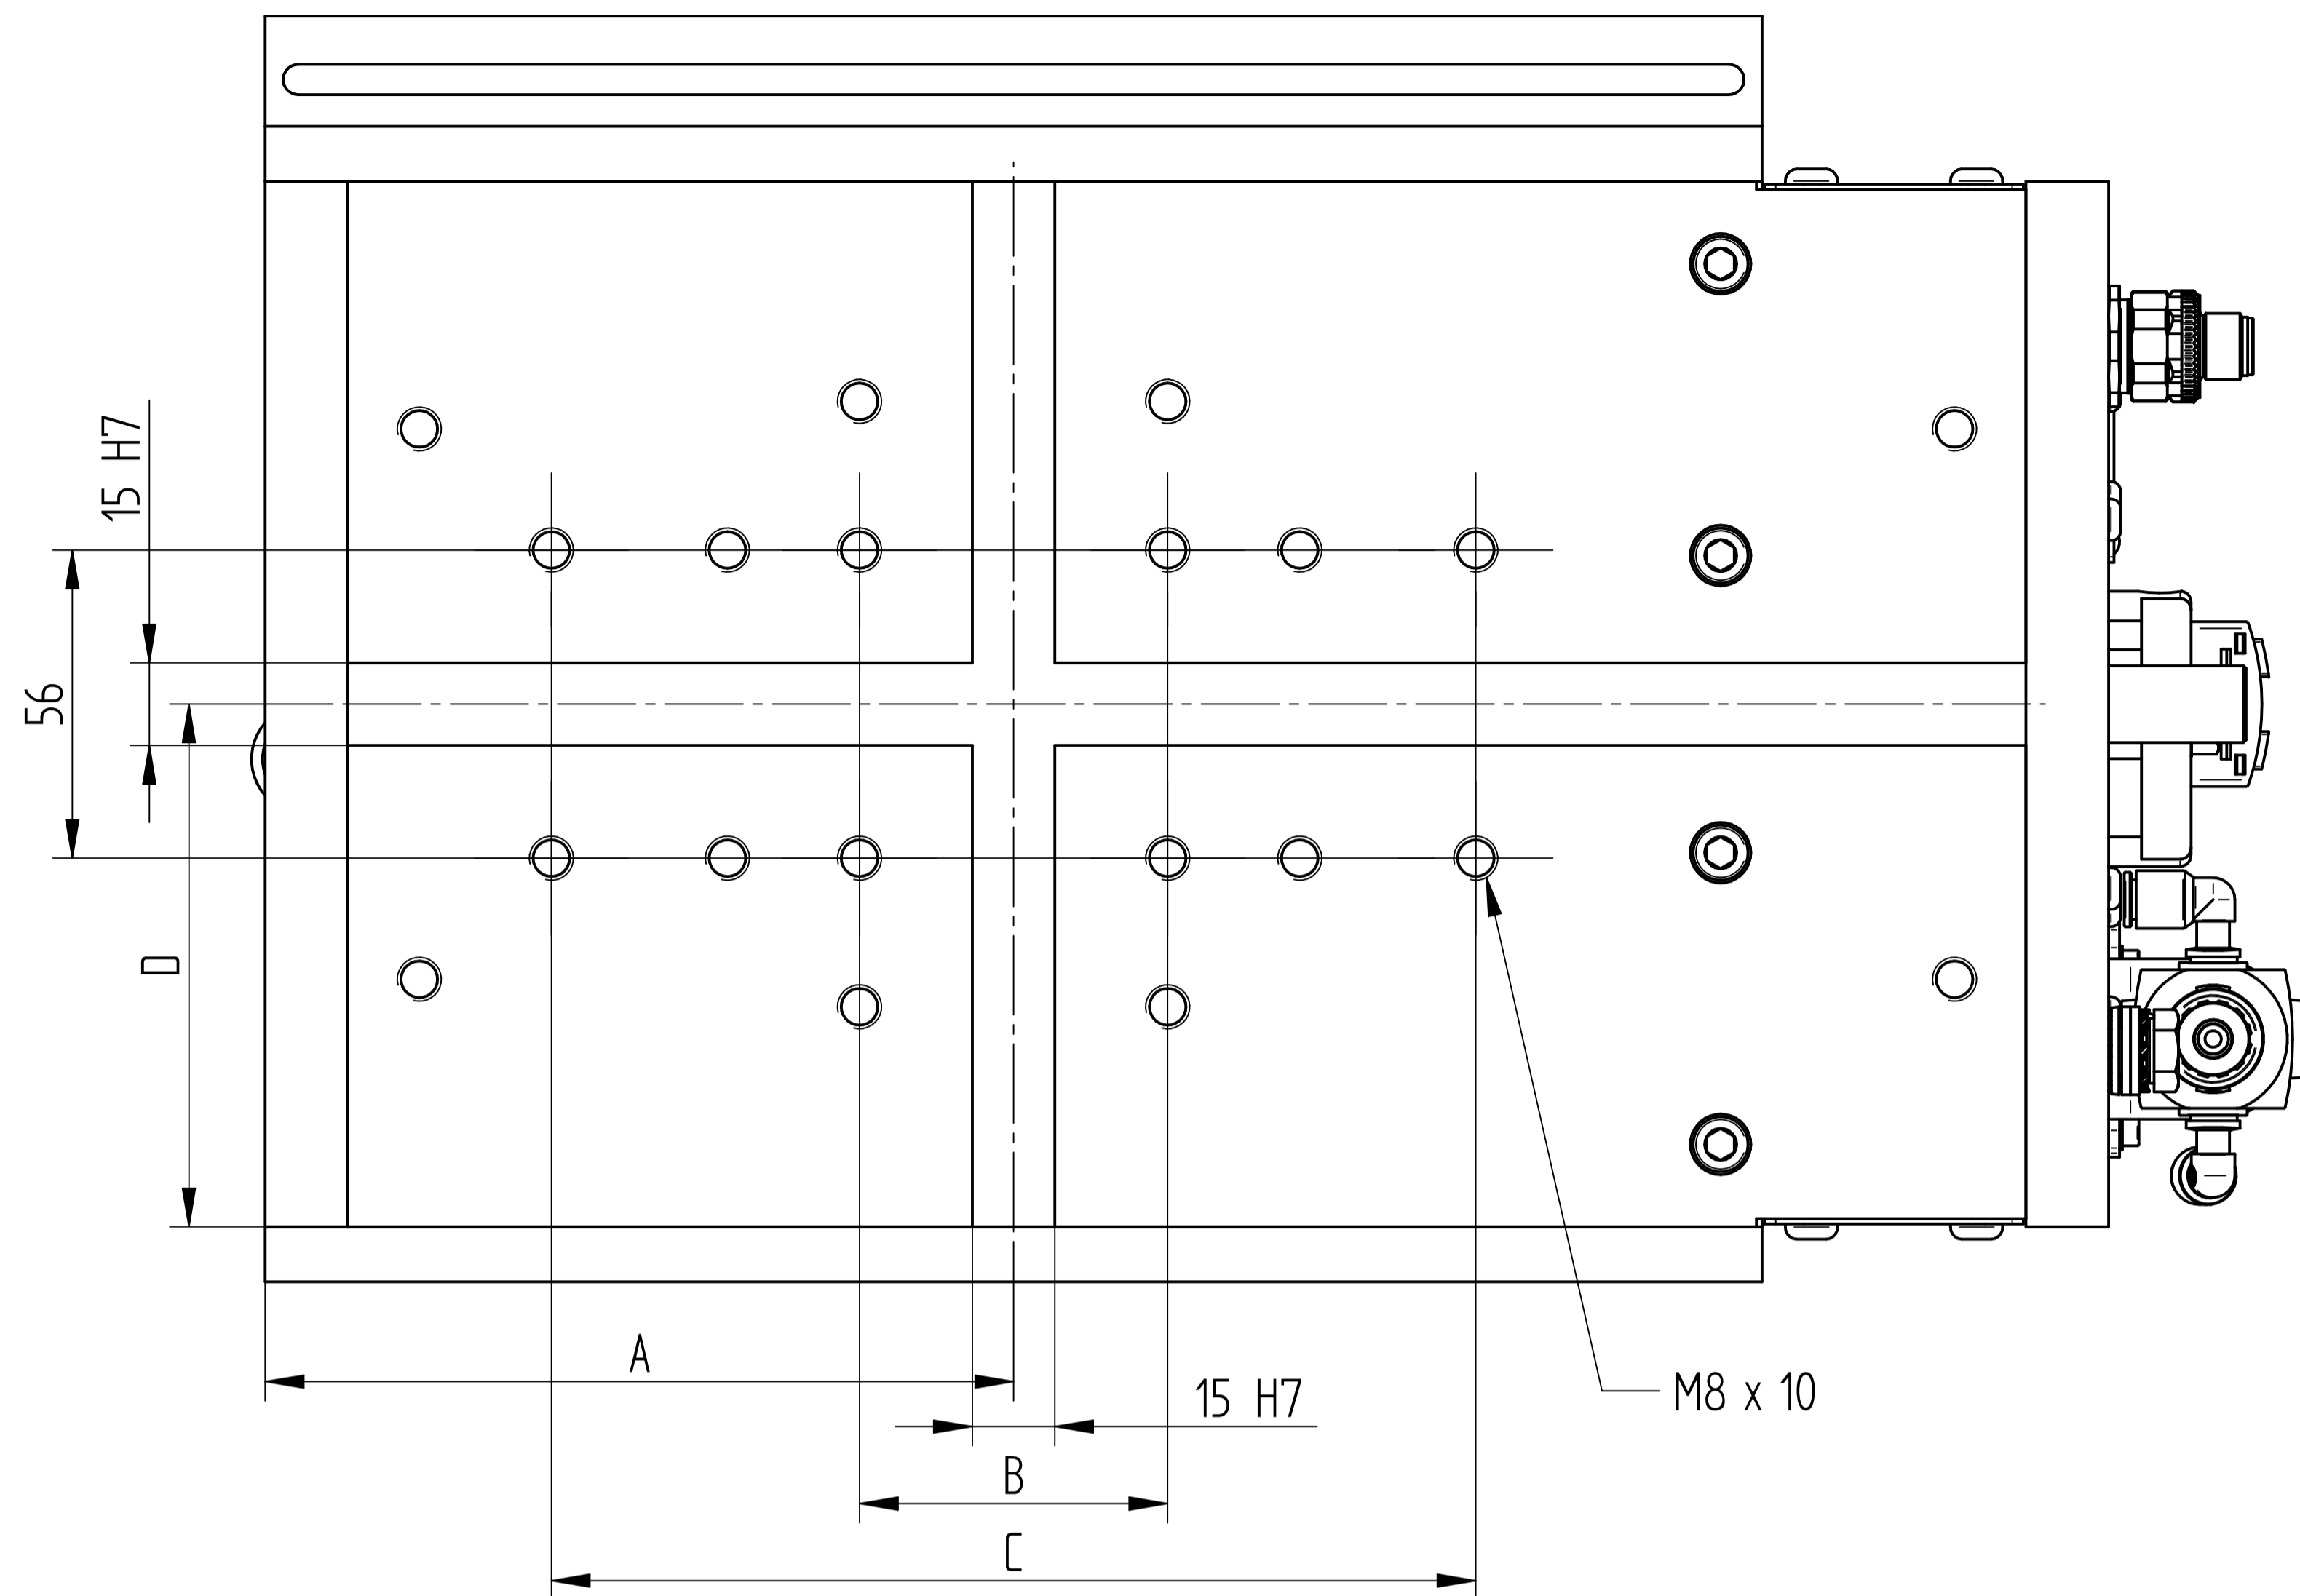

EV RX

EV RX				
	080	160	240	320
A	56	96	136	176
B	56	56	56	-
C	-	-	168	168
D	95	95	95	-

EV XM / XG / XF 1:2

EV XM / XG / XF						
	160	240	320	480	640	1000
A	101	141	181	261	341	521
B	60	-	140	250	250	250
C	140	140	250	-	-	-

Fixing Dimensions

EV RX - EV XM

EV XG - EV XF

EVF

File: N_3058