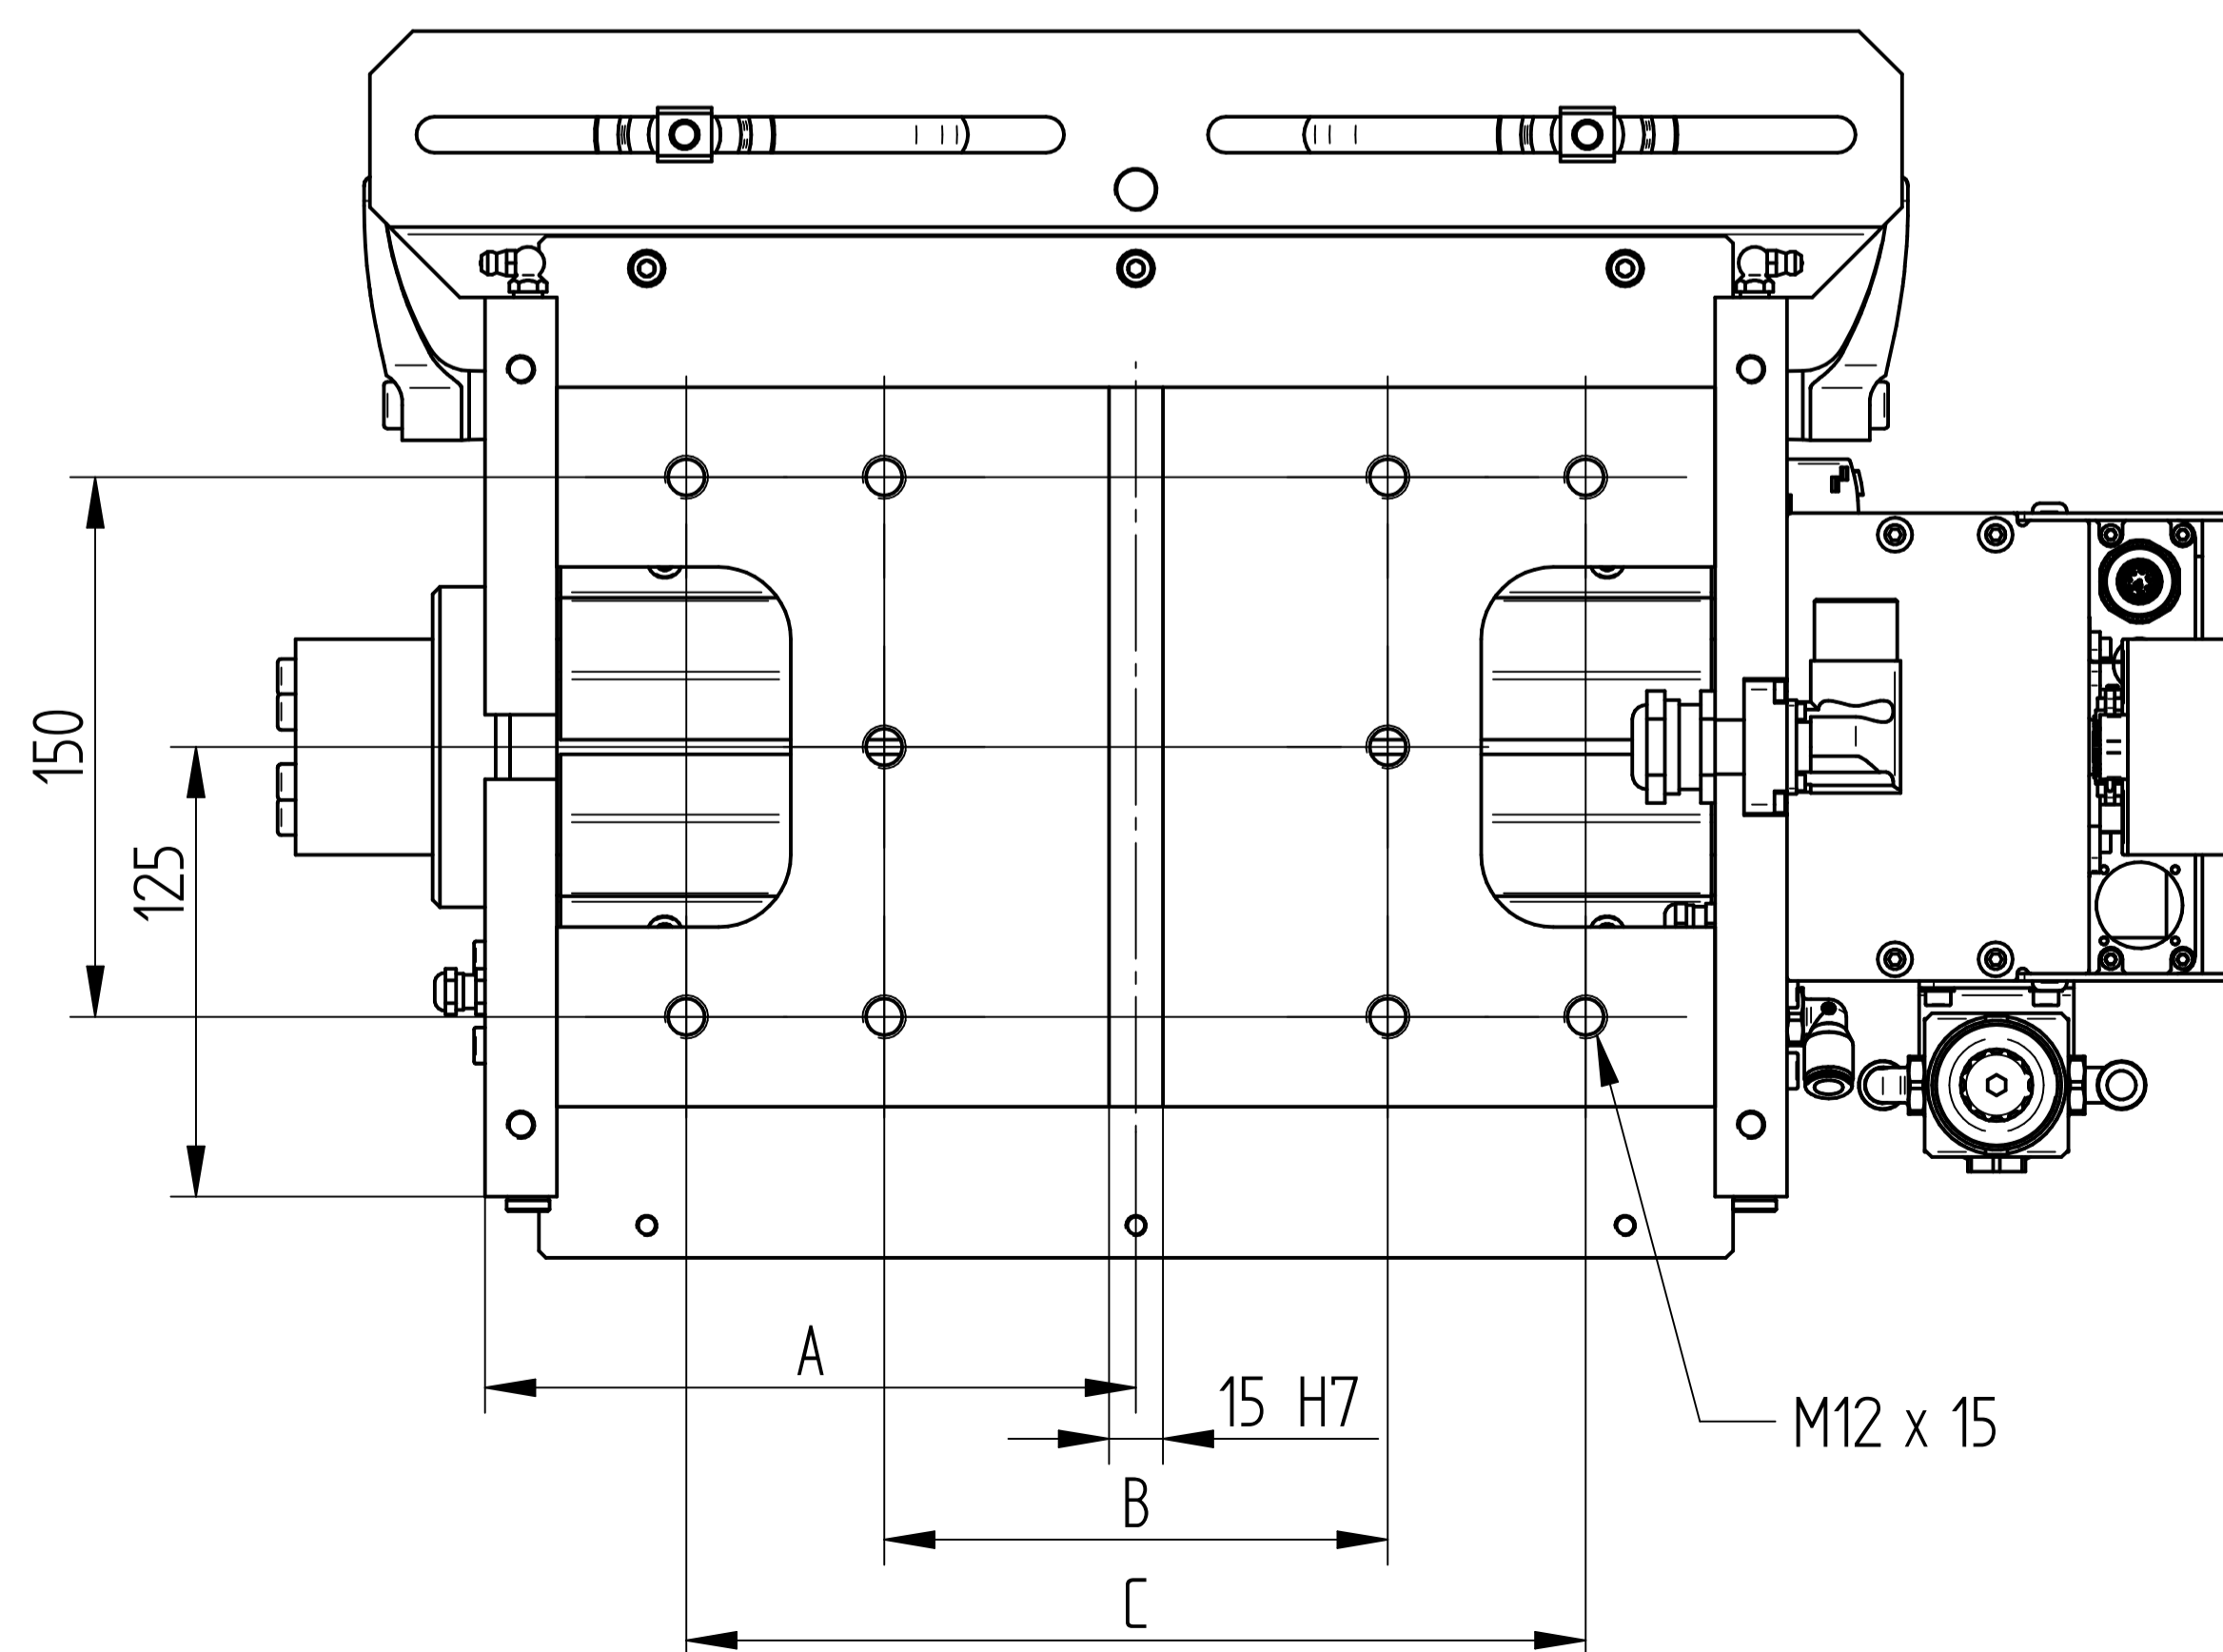

EV RX

EV RX				
	080	160	240	320
A	56	96	136	176
B	56	56	56	-
C	-	-	168	168
D	95	95	95	-

EV XM / XG / XF 1:2

EV XM / XG / XF						
	160	240	320	480	640	1000
A	101	141	181	261	341	521
B	60	-	140	250	250	250
C	140	140	250	-	-	-

Fixing Dimensions

EV RX - EV XM

EV XG - EV XF

EVF

File: N_3058